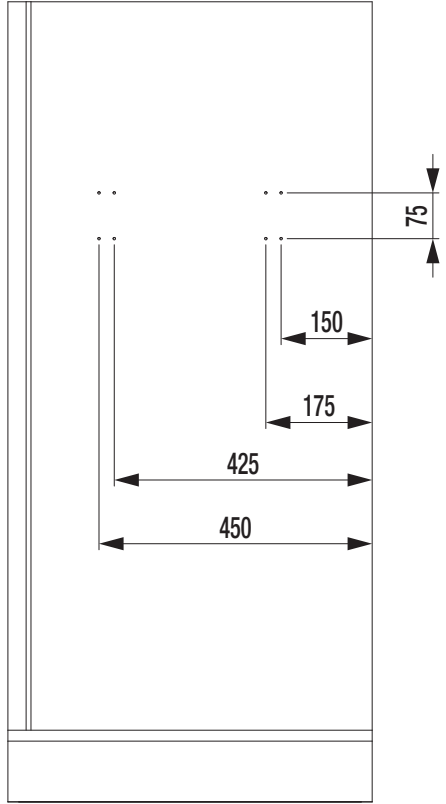

- YAN BAĞLANTILI TELESKOPİK RAYLI ALÜMİNYUM PANTOLONLUK MONTAJ ŞEMASI
- ALUMINIUM TROUSER RACK WITH SIDE MOUNTED TELESCOPIC RAIL MOUNTING INSTRUCTIONS

A-1

A-2

B-1

C-1