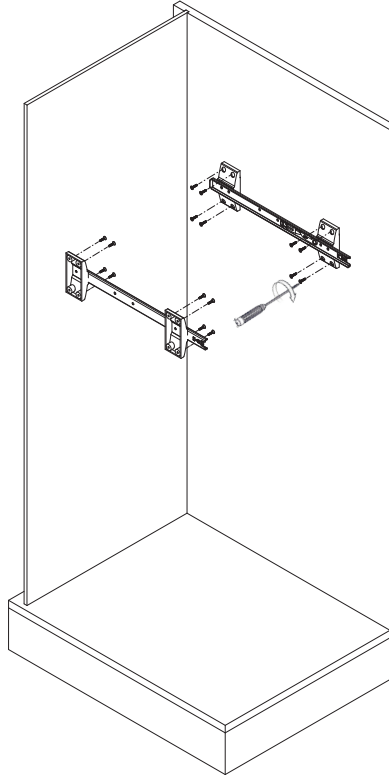

- YAN BAĞLANTILI TELESKOPİK RAYLI ALÜMİNYUM PANTOLONLUK MONTAJ ŞEMASI
- ALUMINIUM TROUSER RACK WITH SIDE MOUNTED TELESCOPIC RAIL MOUNTING INSTRUCTIONS

A-1

A-2

B-1

C-1