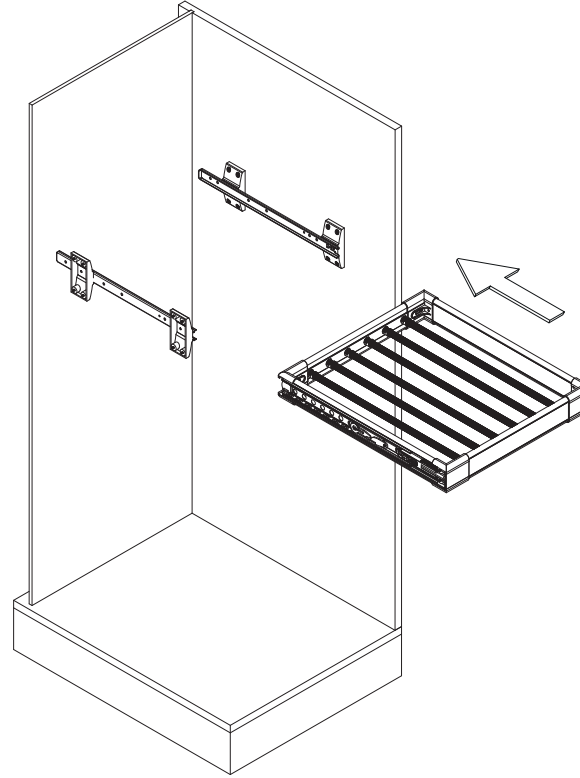

- YAN BAĞLANTILI TELESKOPİK RAYLI ALÜMİNYUM PANTOLONLUK MONTAJ ŞEMASI
- ALUMINIUM TROUSER RACK WITH SIDE MOUNTED TELESCOPIC RAIL MOUNTING INSTRUCTIONS

A-1

A-2

B-1

C-1