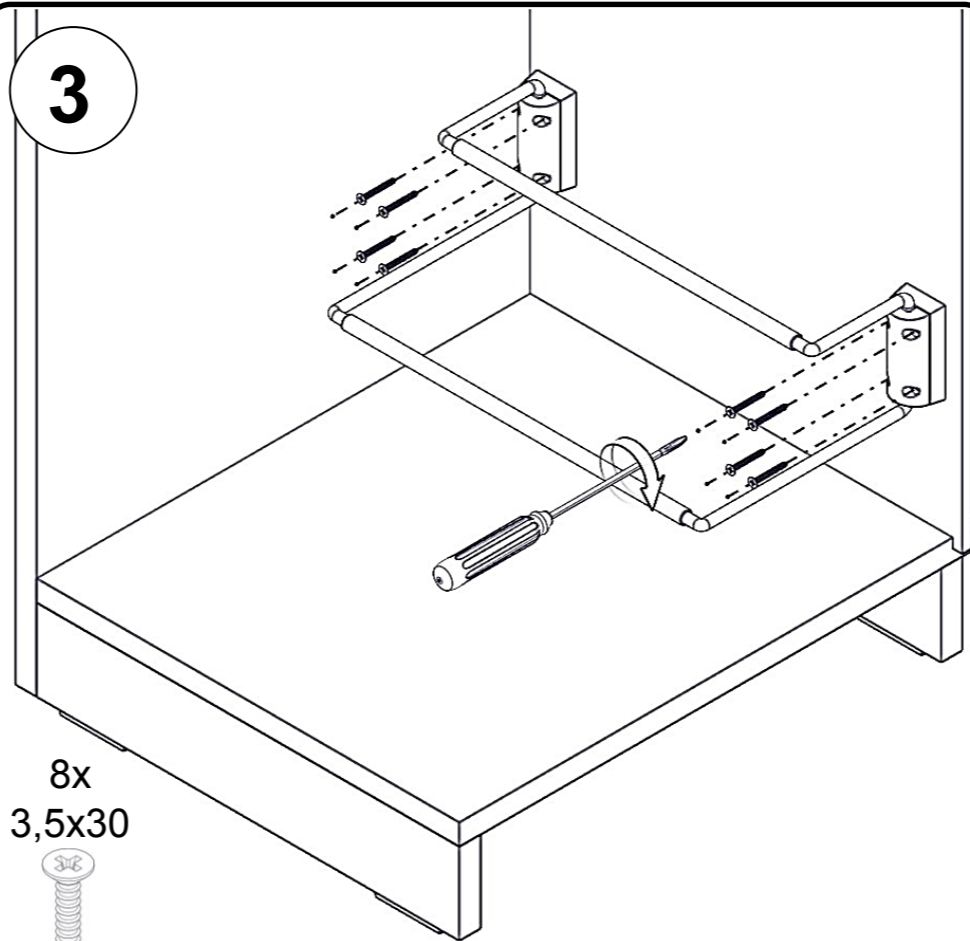

- AYAKKABI ASKISI MONTAJ ŞEMASI
- SHOE HOLDER MOUNTING INSTRUCTIONS

1

2

3

8x
3,5x30

4