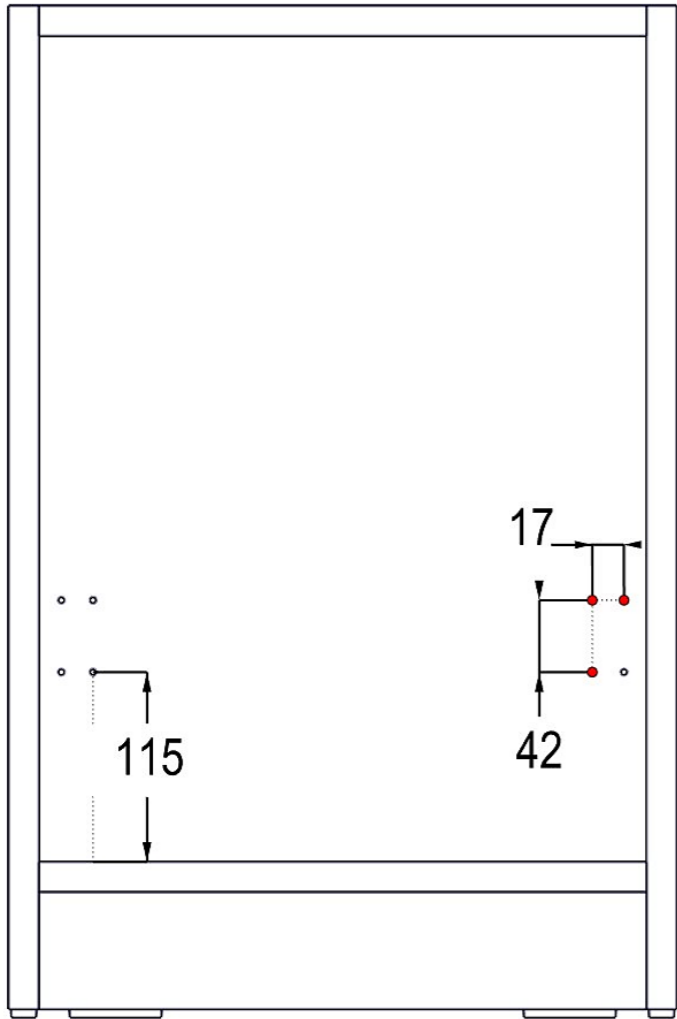

- AYAKKABI ASKISI MONTAJ ŞEMASI
- SHOE HOLDER MOUNTING INSTRUCTIONS

1

2

3

8x
3,5x30

4