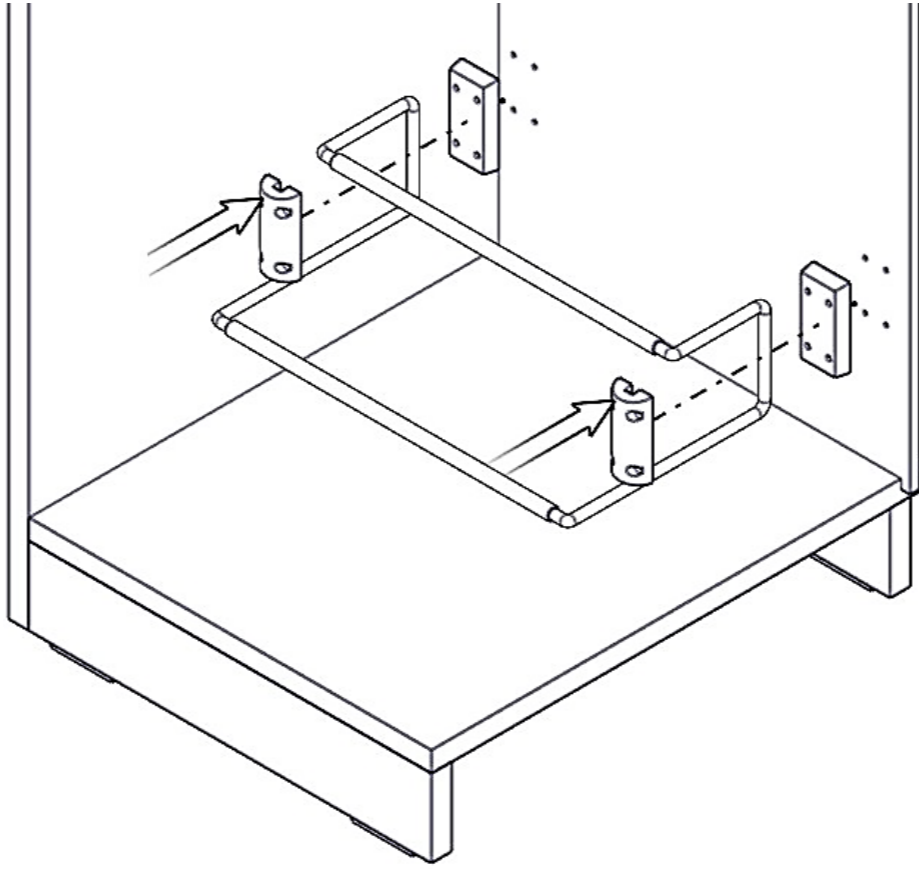

- AYAKKABI ASKISI MONTAJ ŞEMASI
- SHOE HOLDER MOUNTING INSTRUCTIONS

1

2

3

8x
3,5x30

4