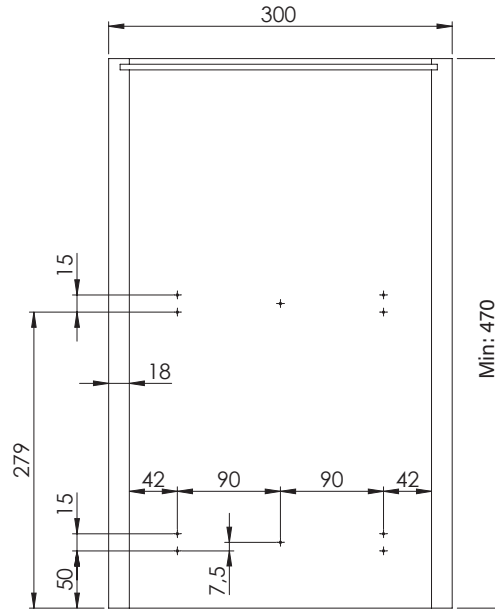

- BAĞIMSIZ TELESKOPIK RAYLI ZEMİN BAĞLANTILI ÇÖP KOVASI MONTAJ ŞEMASI
- BOTTOM MOUNTED INDEPENDENT WASTE BIN WITH TELESCOPIC RAIL MOUNTING INSTRUCTIONS

STARAX®

A-1

B-1

C-1

D-1

E-1

F-1