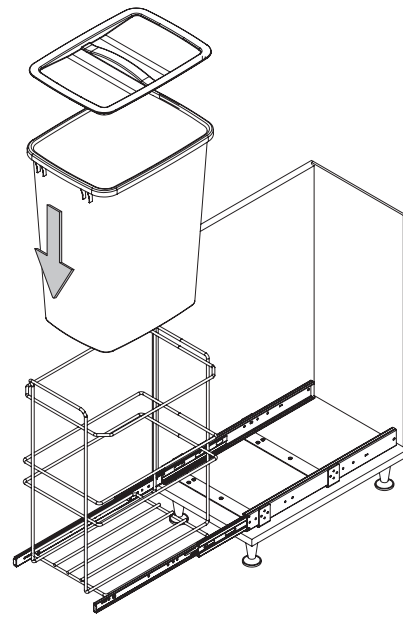

- BAĞIMSIZ TELESKOPIK RAYLI ZEMİN BAĞLANTILI ÇÖP KOVASI MONTAJ ŞEMASI
- BOTTOM MOUNTED INDEPENDENT WASTE BIN WITH TELESCOPIC RAIL MOUNTING INSTRUCTIONS

STARAX®

A-1

B-1

C-1

D-1

E-1

F-1