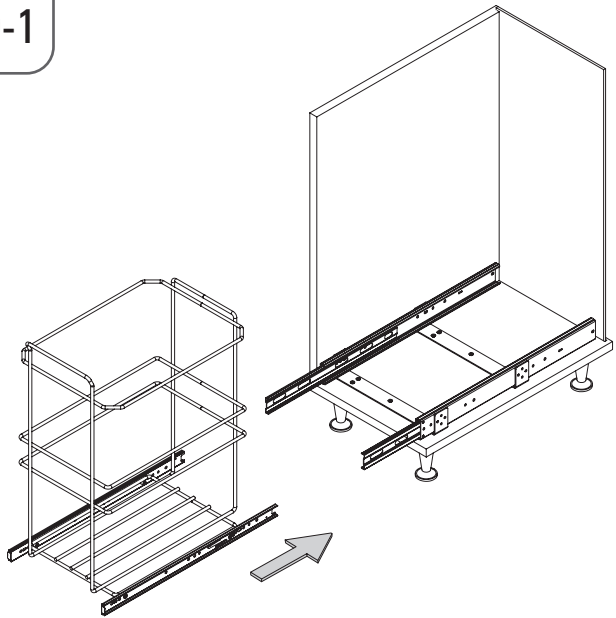

- BAĞIMSIZ TELESKOPIK RAYLI ZEMİN BAĞLANTILI ÇÖP KOVASI MONTAJ ŞEMASI
- BOTTOM MOUNTED INDEPENDENT WASTE BIN WITH TELESCOPIC RAIL MOUNTING INSTRUCTIONS

STARAX®

A-1

B-1

C-1

D-1

E-1

F-1