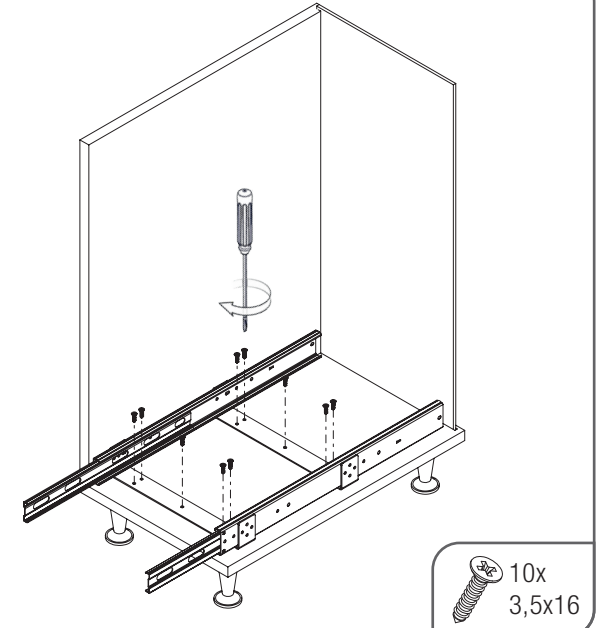

- BAĞIMSIZ TELESKOPIK RAYLI ZEMİN BAĞLANTILI ÇÖP KOVASI MONTAJ ŞEMASI
- BOTTOM MOUNTED INDEPENDENT WASTE BIN WITH TELESCOPIC RAIL MOUNTING INSTRUCTIONS

STARAX®

A-1

B-1

C-1

D-1

E-1

F-1