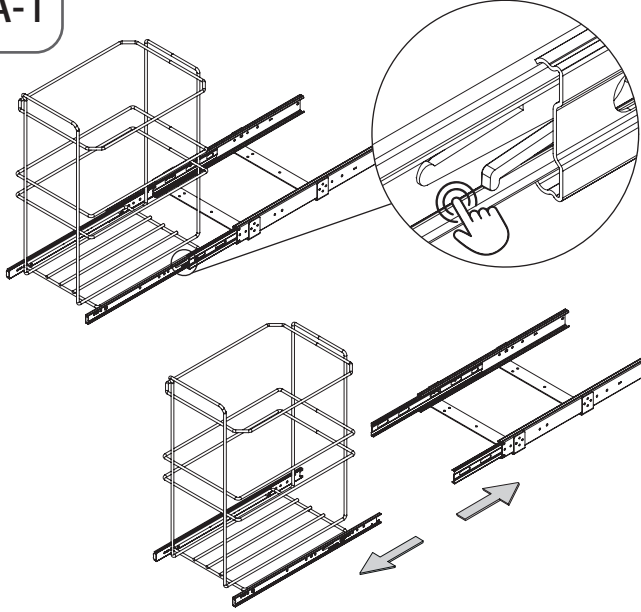

- BAĞIMSIZ TELESKOPIK RAYLI ZEMİN BAĞLANTILI ÇÖP KOVASI MONTAJ ŞEMASI
- BOTTOM MOUNTED INDEPENDENT WASTE BIN WITH TELESCOPIC RAIL MOUNTING INSTRUCTIONS

STARAX®

A-1

B-1

C-1

D-1

E-1

F-1