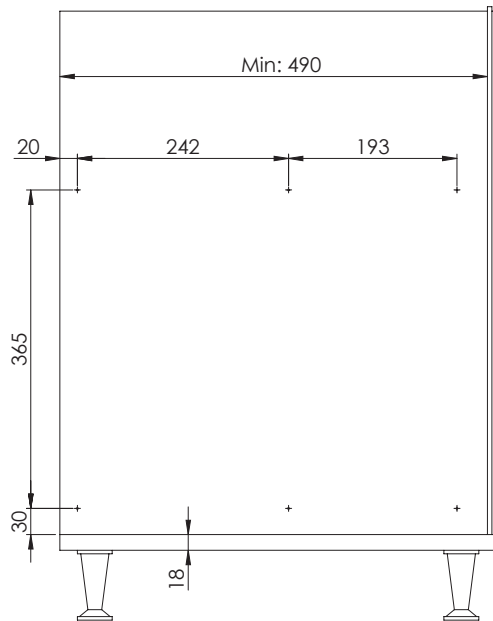

A-1

B-1

B-2

C-1

D-1

E-1

F-1

Genel Tablo

KOD		C	X
TEL	AHŞAP		
S-2213	S-2481	200	19
S-2214	S-2482	250	37
S-2215	S-2483	250	37

F-2

8x
3.5x16

F-3

4x YHB
M6x12

F-4

4x YSB
M6x10

G-1

KAPAĞA MONTE
MOUNTED TO LID

H-1

MENTEŞELİ KAPAK
WITH HINGE

6x Support
Part (Thin)

6x Support
Part (Thick)

6x
4x25