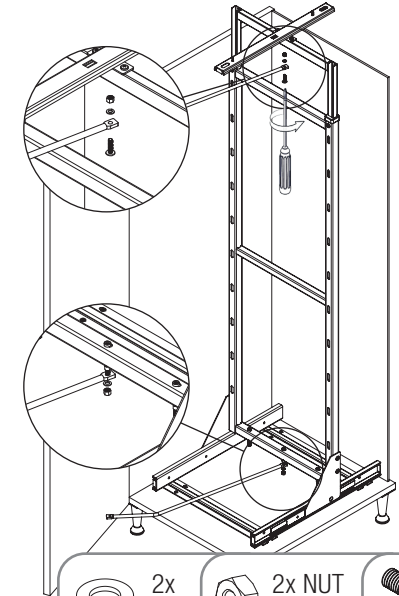

- İKİZ KİLER MONTAJ ŞEMASI (SOL KAPAK MONTAJ)
- TWIN LARDER MOUNTING INSTRUCTIONS (LEFT SIDE MOUNTED)

A-1

3x
M5x50

4x
M5x10

B-1

2x
M5x10

2x
M5x20

C-1

D-1

A (mm)	C (mm)
275	450
425	600

E-1

10x
3,5x16

F-1

2x
M5

2x NUT
M5

1x
M5x20