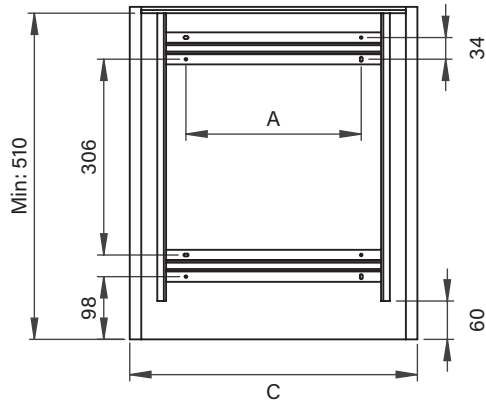

- İKİZ KİLER MONTAJ ŞEMASI (SOL KAPAK MONTAJ)
- TWIN LARDER MOUNTING INSTRUCTIONS (LEFT SIDE MOUNTED)

A-1

3x
M5x50

4x
M5x10

B-1

2x
M5x10

2x
M5x20

C-1

D-1

A (mm)	C (mm)
275	450
425	600

E-1

10x
3,5x16

F-1

2x
M5

2x NUT
M5

1x
M5x20

WIRE

WOODEN

- İKİZ KİLER MONTAJ ŞEMASI (SAĞ KAPAK MONTAJ)
- TWIN LARDER MOUNTING INSTRUCTIONS (RIGHTSIDE MOUNTED)

A-1

B-1

C-1

D-1

A (mm)	C (mm)
275	450
425	600

E-1

F-1

G-1

B (mm)	C (mm)
265	450
415	600

190
60
450/600

H-1

4-6x
3,5x16

J-1