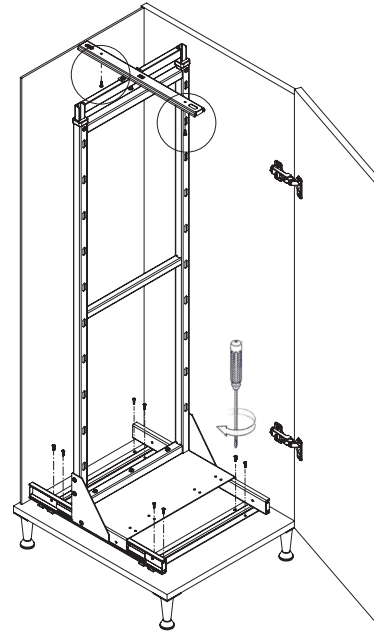

- İKİZ KİLER MONTAJ ŞEMASI (SOL KAPAK MONTAJ)
- TWIN LARDER MOUNTING INSTRUCTIONS (LEFT SIDE MOUNTED)

A-1

3x
M5x50

4x
M5x10

B-1

2x
M5x10

2x
M5x20

C-1

WIRE

WOODEN

- İKİZ KİLER MONTAJ ŞEMASI (SAĞ KAPAK MONTAJ)
- TWIN LARDER MOUNTING INSTRUCTIONS (RIGHTSIDE MOUNTED)

A-1

B-1

C-1

D-1

A (mm)	C (mm)
275	450
425	600

E-1

F-1

G-1

B (mm)	C (mm)
265	450
415	600

190
60
450/600

H-1

4-6x
3,5x16

J-1

Max: 150
Max: 150

2x
M5x20

K-1

2x
M5
2x NUT
M5
2x
M5x20

L-1

PREMIUM
UNIQUE BOX
UNIQUE SLIM

WIRE
WOODEN