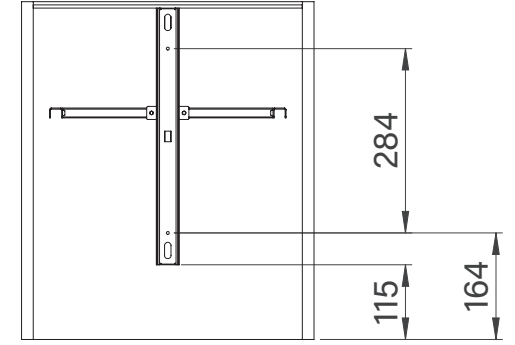

- İKİZ KİLER MONTAJ ŞEMASI (SOL KAPAK MONTAJ)
- TWIN LARDER MOUNTING INSTRUCTIONS (LEFT SIDE MOUNTED)

A-1

3x
M5x50

4x
M5x10

B-1

2x
M5x10

2x
M5x20

C-1

WIRE

WOODEN

- İKİZ KİLER MONTAJ ŞEMASI (SAĞ KAPAK MONTAJ)
- TWIN LARDER MOUNTING INSTRUCTIONS (RIGHTSIDE MOUNTED)

A-1

B-1

C-1

D-1

A (mm)	C (mm)
275	450
425	600

E-1

F-1

G-1

B (mm)	C (mm)
265	450
415	600

190
60
450/600

H-1

4-6x
3,5x16

J-1