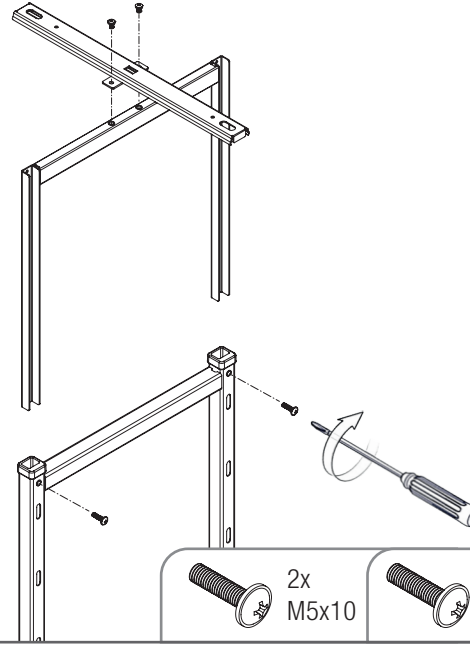

WIRE

WOODEN

- İKİZ KİLER MONTAJ ŞEMASI (SAĞ KAPAK MONTAJ)
- TWIN LARDER MOUNTING INSTRUCTIONS (RIGHTSIDE MOUNTED)

A-1

B-1

C-1

D-1

A (mm)	C (mm)
275	450
425	600

E-1

F-1

G-1

B (mm)	C (mm)
265	450
415	600

190
60
450/600

H-1

4-6x
3,5x16

J-1

Max: 150
Max: 150

2x
M5x20

K-1

2x
M5
2x NUT
M5
2x
M5x20

L-1

PREMIUM
UNIQUE BOX
UNIQUE SLIM

WIRE
WOODEN