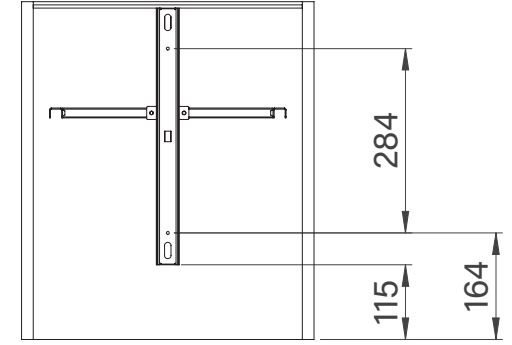

- İKİZ KİLER MONTAJ ŞEMASI (SOL KAPAK MONTAJ)
- TWIN LARDER MOUNTING INSTRUCTIONS (LEFT SIDE MOUNTED)

A-1

3x
M5x50

4x
M5x10

B-1

2x
M5x10

2x
M5x20

C-1

D-1

A (mm)	C (mm)
275	450
425	600

E-1

10x
3,5x16

F-1

2x
M5

2x NUT
M5

1x
M5x20

WIRE

WOODEN

- İKİZ KİLER MONTAJ ŞEMASI (SAĞ KAPAK MONTAJ)
- TWIN LARDER MOUNTING INSTRUCTIONS (RIGHTSIDE MOUNTED)

A-1

B-1

C-1

D-1

A (mm)	C (mm)
275	450
425	600

E-1

F-1

G-1

B (mm)	C (mm)
265	450
415	600

190
60
450/600

H-1

4-6x
3,5x16

J-1