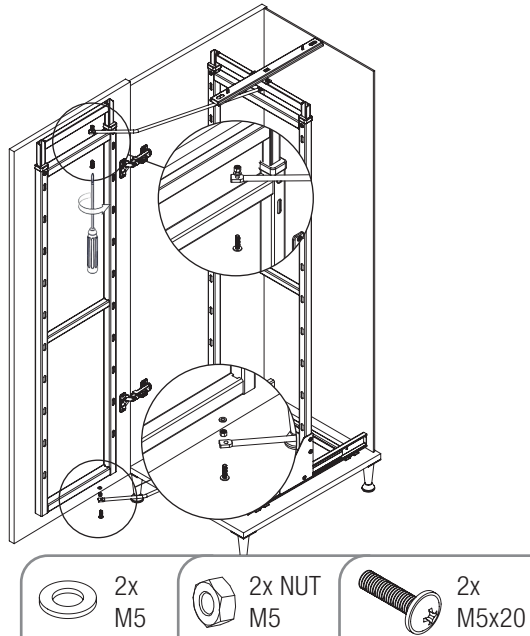

G-1

H-1

J-1

K-1

L-1

PREMIUM

UNIQUE
BOX

UNIQUE
SLIM

WIRE

WOODEN