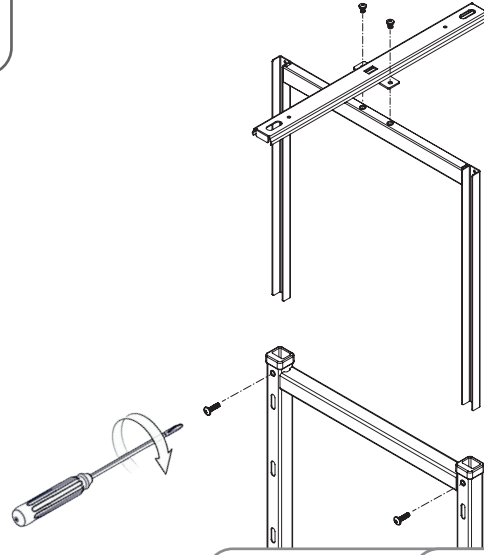

- İKİZ KİLER MONTAJ ŞEMASI (SOL KAPAK MONTAJ)
- TWIN LARDER MOUNTING INSTRUCTIONS (LEFT SIDE MOUNTED)

A-1

3x
M5x50

4x
M5x10

B-1

2x
M5x10

2x
M5x20

C-1

D-1

A (mm)	C (mm)
275	450
425	600

E-1

10x
3,5x16

F-1

2x
M5

2x NUT
M5

1x
M5x20

WIRE

WOODEN

- İKİZ KİLER MONTAJ ŞEMASI (SAĞ KAPAK MONTAJ)
- TWIN LARDER MOUNTING INSTRUCTIONS (RIGHTSIDE MOUNTED)

A-1

B-1

C-1

D-1

A (mm)	C (mm)
275	450
425	600