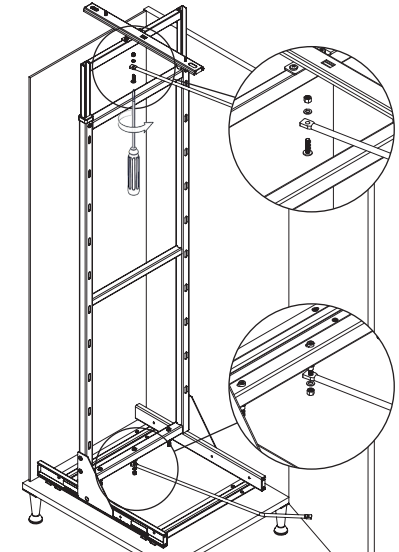

WIRE

WOODEN

- İKİZ KİLER MONTAJ ŞEMASI (SAĞ KAPAK MONTAJ)
- TWIN LARDER MOUNTING INSTRUCTIONS (RIGHTSIDE MOUNTED)

A-1

B-1

C-1

D-1

A (mm)	C (mm)
275	450
425	600

E-1

F-1

G-1

B (mm)	C (mm)
265	450
415	600

190
60
450/600

H-1

4-6x
3,5x16

J-1

Max: 150
Max: 150

2x
M5x20

K-1

2x
M5
2x NUT
M5
2x
M5x20

L-1

PREMIUM
UNIQUE BOX
UNIQUE SLIM

WIRE
WOODEN