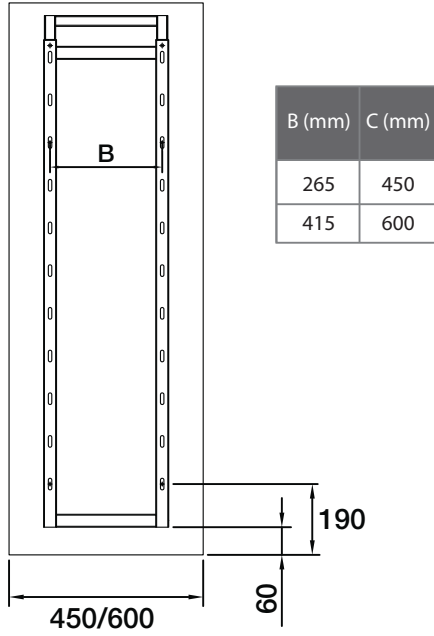

G-1

H-1

J-1

K-1

L-1

PREMIUM

UNIQUE
BOX

UNIQUE
SLIM

WIRE

WOODEN