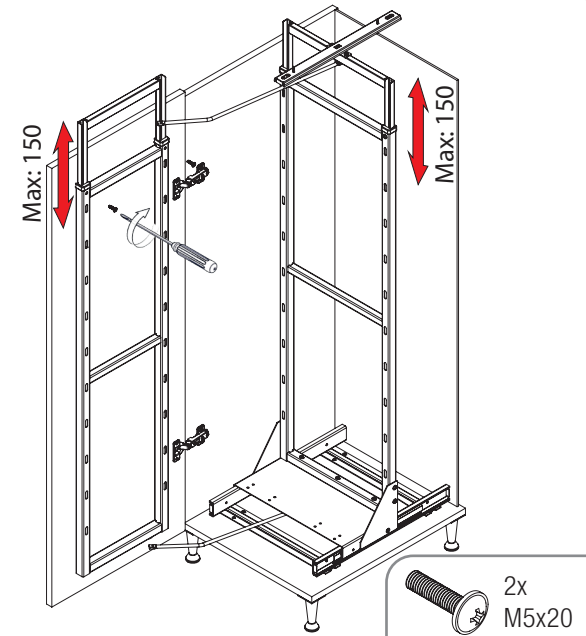

- İKİZ KİLER MONTAJ ŞEMASI (SOL KAPAK MONTAJ)
- TWIN LARDER MOUNTING INSTRUCTIONS (LEFT SIDE MOUNTED)

A-1

3x
M5x50

4x
M5x10

B-1

2x
M5x10

2x
M5x20

C-1

D-1

A (mm)	C (mm)
275	450
425	600

E-1

10x
3,5x16

F-1

2x
M5

2x NUT
M5

1x
M5x20

G-1

H-1

J-1

K-1

L-1

PREMIUM

UNIQUE
BOX

UNIQUE
SLIM

WIRE

WOODEN

- İKİZ KİLER MONTAJ ŞEMASI (SAĞ KAPAK MONTAJ)
- TWIN LARDER MOUNTING INSTRUCTIONS (RIGHTSIDE MOUNTED)

A-1

B-1

C-1

D-1

A (mm)	C (mm)
275	450
425	600