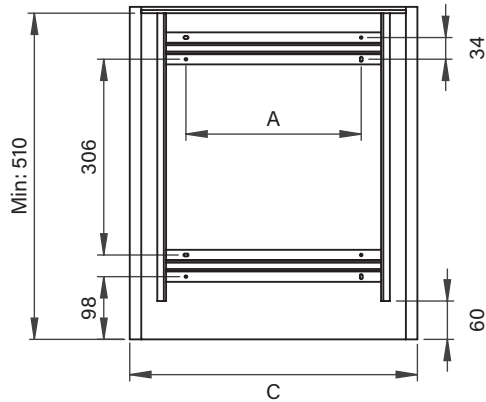

- İKİZ KİLER MONTAJ ŞEMASI (SOL KAPAK MONTAJ)
- TWIN LARDER MOUNTING INSTRUCTIONS (LEFT SIDE MOUNTED)

A-1

3x
M5x50

4x
M5x10

B-1

2x
M5x10

2x
M5x20

C-1

WIRE

WOODEN

- İKİZ KİLER MONTAJ ŞEMASI (SAĞ KAPAK MONTAJ)
- TWIN LARDER MOUNTING INSTRUCTIONS (RIGHTSIDE MOUNTED)

A-1

B-1

C-1

D-1

A (mm)	C (mm)
275	450
425	600

E-1

F-1

G-1

B (mm)	C (mm)
265	450
415	600

190
60
450/600

H-1

4-6x
3,5x16

J-1