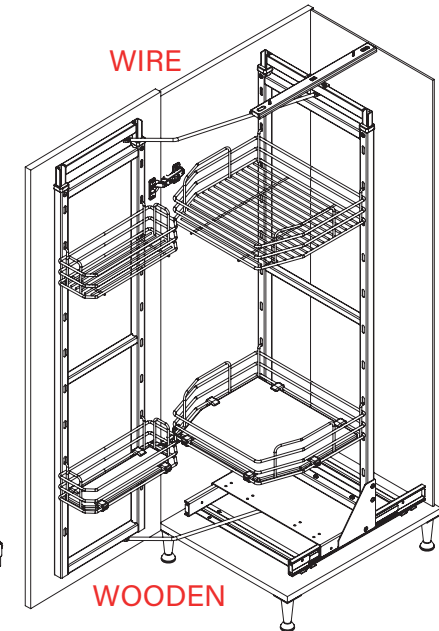

- İKİZ KİLER MONTAJ ŞEMASI (SOL KAPAK MONTAJ)
- TWIN LARDER MOUNTING INSTRUCTIONS (LEFT SIDE MOUNTED)

A-1

3x
M5x50

4x
M5x10

B-1

2x
M5x10

2x
M5x20

C-1

WIRE

WOODEN

- İKİZ KİLER MONTAJ ŞEMASI (SAĞ KAPAK MONTAJ)
- TWIN LARDER MOUNTING INSTRUCTIONS (RIGHTSIDE MOUNTED)

A-1

B-1

C-1

D-1

A (mm)	C (mm)
275	450
425	600