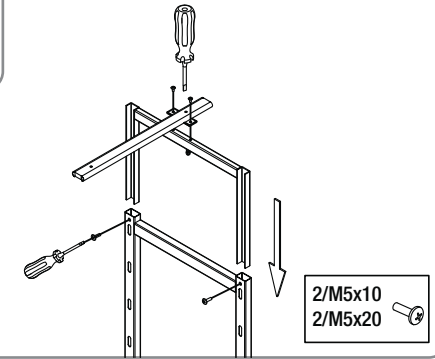

A-1

A-2

B-1

A (mm)	C (mm)
275	450
425	600

B-2

B-3

B-4

Product Code		Basket	W x D x H (mm)	C (mm)
Wire	Wooden			
S-1221-	S-1241-	4	380 x 510 x 1250-1400	450
S-1222-	S-1242-	4	530 x 510 x 1250-1400	600
S-1223-	S-1243-	5	380 x 510 x 1400-1550	450
S-1224-	S-1244-	5	530 x 510 x 1400-1550	600
S-1225-	S-1245-	5	380 x 510 x 1550-1700	450
S-1226-	S-1246-	5	530 x 510 x 1550-1700	600
S-1227-	S-1247-	6	380 x 510 x 1700-1850	450
S-1228-	S-1248-	6	530 x 510 x 1700-1850	600
S-1229-	S-1249-	6	380 x 510 x 1850-2000	450
S-1230-	S-1250-	6	530 x 510 x 1850-2000	600

D-1

6/3,5x16

D-2

Max: 150

2/M5x20

C-1

B (mm)	C (mm)
265	450
415	600

D-3

2/M5
2/M5x20

E-1