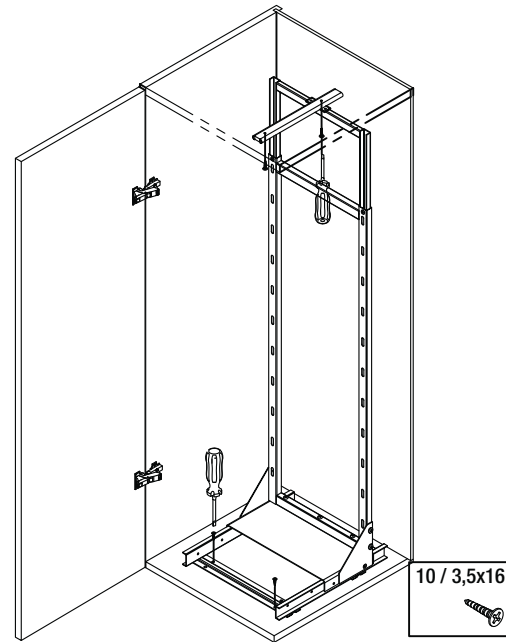

A-1

A-2

B-1

A (mm)	C (mm)
275	450
425	600

B-2

B-3

B-4

Product Code		Basket	W x D x H (mm)	C (mm)
Wire	Wooden			
S-1221-	S-1241-	4	380 x 510 x 1250-1400	450
S-1222-	S-1242-	4	530 x 510 x 1250-1400	600
S-1223-	S-1243-	5	380 x 510 x 1400-1550	450
S-1224-	S-1244-	5	530 x 510 x 1400-1550	600
S-1225-	S-1245-	5	380 x 510 x 1550-1700	450
S-1226-	S-1246-	5	530 x 510 x 1550-1700	600
S-1227-	S-1247-	6	380 x 510 x 1700-1850	450
S-1228-	S-1248-	6	530 x 510 x 1700-1850	600
S-1229-	S-1249-	6	380 x 510 x 1850-2000	450
S-1230-	S-1250-	6	530 x 510 x 1850-2000	600

D-1

6/3,5x16

D-2

Max: 150

2/M5x20

C-1

B (mm)	C (mm)
265	450
415	600

D-3