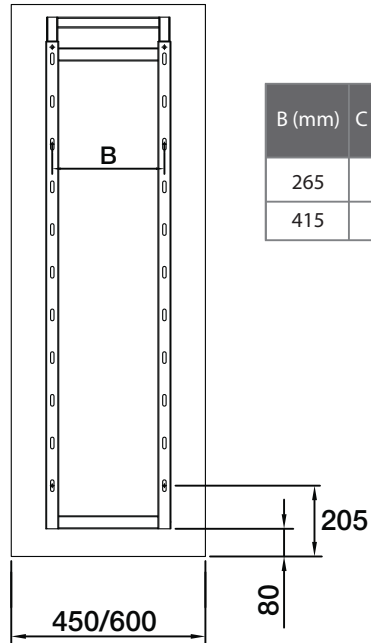

A-1

A-2

B-1

A (mm)	C (mm)
275	450
425	600

B-2

B-3

B-4

Product Code		Basket	W x D x H (mm)	C (mm)
Wire	Wooden			
S-1221-	S-1241-	4	380 x 510 x 1250-1400	450
S-1222-	S-1242-	4	530 x 510 x 1250-1400	600
S-1223-	S-1243-	5	380 x 510 x 1400-1550	450
S-1224-	S-1244-	5	530 x 510 x 1400-1550	600
S-1225-	S-1245-	5	380 x 510 x 1550-1700	450
S-1226-	S-1246-	5	530 x 510 x 1550-1700	600
S-1227-	S-1247-	6	380 x 510 x 1700-1850	450
S-1228-	S-1248-	6	530 x 510 x 1700-1850	600
S-1229-	S-1249-	6	380 x 510 x 1850-2000	450
S-1230-	S-1250-	6	530 x 510 x 1850-2000	600

D-1

6/3,5x16

D-2

Max: 150

2/M5x20

C-1

B (mm)	C (mm)
265	450
415	600

D-3

2/M5
2/M5x20

E-1