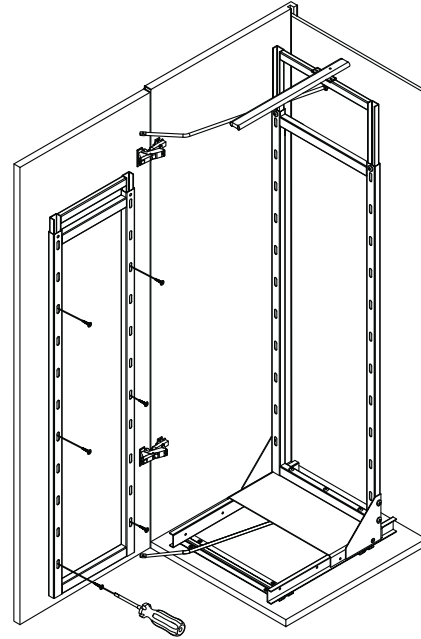

A-1

A-2

B-1

A (mm)	C (mm)
275	450
425	600

B-2

B-3

B-4

Product Code		Basket	W x D x H (mm)	C (mm)
Wire	Wooden			
S-1221-	S-1241-	4	380 x 510 x 1250-1400	450
S-1222-	S-1242-	4	530 x 510 x 1250-1400	600
S-1223-	S-1243-	5	380 x 510 x 1400-1550	450
S-1224-	S-1244-	5	530 x 510 x 1400-1550	600
S-1225-	S-1245-	5	380 x 510 x 1550-1700	450
S-1226-	S-1246-	5	530 x 510 x 1550-1700	600
S-1227-	S-1247-	6	380 x 510 x 1700-1850	450
S-1228-	S-1248-	6	530 x 510 x 1700-1850	600
S-1229-	S-1249-	6	380 x 510 x 1850-2000	450
S-1230-	S-1250-	6	530 x 510 x 1850-2000	600

D-1

6/3,5x16

D-2

Max: 150

2/M5x20

C-1

B (mm)	C (mm)
265	450
415	600

D-3