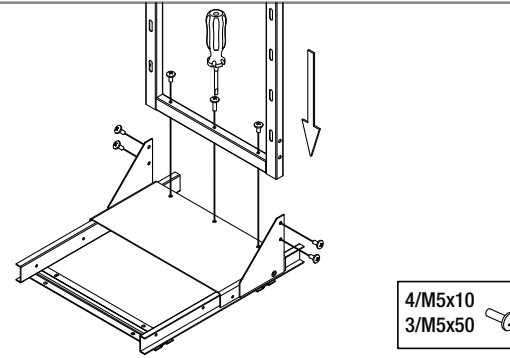

A-1

A-2

B-1

A (mm)	C (mm)
275	450
425	600

B-2

B-3

B-4

Product Code		Basket	W x D x H (mm)	C (mm)
Wire	Wooden			
S-1221-	S-1241-	4	380 x 510 x 1250-1400	450
S-1222-	S-1242-	4	530 x 510 x 1250-1400	600
S-1223-	S-1243-	5	380 x 510 x 1400-1550	450
S-1224-	S-1244-	5	530 x 510 x 1400-1550	600
S-1225-	S-1245-	5	380 x 510 x 1550-1700	450
S-1226-	S-1246-	5	530 x 510 x 1550-1700	600
S-1227-	S-1247-	6	380 x 510 x 1700-1850	450
S-1228-	S-1248-	6	530 x 510 x 1700-1850	600
S-1229-	S-1249-	6	380 x 510 x 1850-2000	450
S-1230-	S-1250-	6	530 x 510 x 1850-2000	600

D-1

6/3,5x16

D-2

Max: 150

2/M5x20

C-1

B (mm)	C (mm)
265	450
415	600

D-3