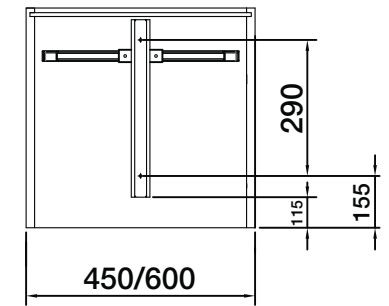

A-1

A-2

B-1

A (mm)	C (mm)
275	450
425	600

B-2

B-3

B-4

Product Code		Basket	W x D x H (mm)	C (mm)
Wire	Wooden			
S-1221-	S-1241-	4	380 x 510 x 1250-1400	450
S-1222-	S-1242-	4	530 x 510 x 1250-1400	600
S-1223-	S-1243-	5	380 x 510 x 1400-1550	450
S-1224-	S-1244-	5	530 x 510 x 1400-1550	600
S-1225-	S-1245-	5	380 x 510 x 1550-1700	450
S-1226-	S-1246-	5	530 x 510 x 1550-1700	600
S-1227-	S-1247-	6	380 x 510 x 1700-1850	450
S-1228-	S-1248-	6	530 x 510 x 1700-1850	600
S-1229-	S-1249-	6	380 x 510 x 1850-2000	450
S-1230-	S-1250-	6	530 x 510 x 1850-2000	600

D-1

6/3,5x16

D-2

Max: 150

2/M5x20

C-1

B (mm)	C (mm)
265	450
415	600

D-3