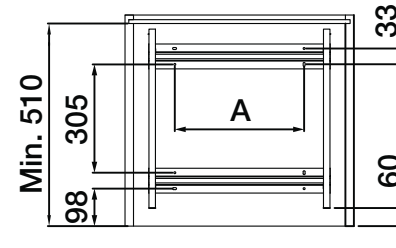

A-1

A-2

B-1

A (mm)	C (mm)
275	450
425	600

B-2

B-3

B-4

Product Code		Basket	W x D x H (mm)	C (mm)
Wire	Wooden			
S-1221-	S-1241-	4	380 x 510 x 1250-1400	450
S-1222-	S-1242-	4	530 x 510 x 1250-1400	600
S-1223-	S-1243-	5	380 x 510 x 1400-1550	450
S-1224-	S-1244-	5	530 x 510 x 1400-1550	600
S-1225-	S-1245-	5	380 x 510 x 1550-1700	450
S-1226-	S-1246-	5	530 x 510 x 1550-1700	600
S-1227-	S-1247-	6	380 x 510 x 1700-1850	450
S-1228-	S-1248-	6	530 x 510 x 1700-1850	600
S-1229-	S-1249-	6	380 x 510 x 1850-2000	450
S-1230-	S-1250-	6	530 x 510 x 1850-2000	600

D-1

6/3,5x16

D-2

Max: 150

2/M5x20

C-1

B (mm)	C (mm)
265	450
415	600

D-3