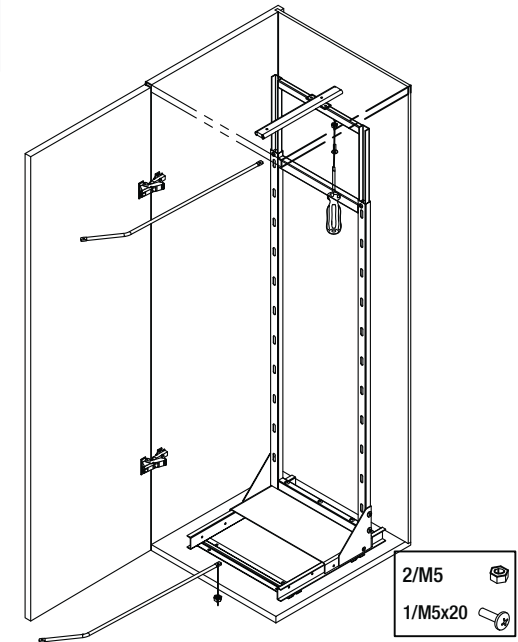

A-1

A-2

B-1

A (mm)	C (mm)
275	450
425	600

B-2

B-3

B-4

Product Code		Basket	W x D x H (mm)	C (mm)
Wire	Wooden			
S-1221-	S-1241-	4	380 x 510 x 1250-1400	450
S-1222-	S-1242-	4	530 x 510 x 1250-1400	600
S-1223-	S-1243-	5	380 x 510 x 1400-1550	450
S-1224-	S-1244-	5	530 x 510 x 1400-1550	600
S-1225-	S-1245-	5	380 x 510 x 1550-1700	450
S-1226-	S-1246-	5	530 x 510 x 1550-1700	600
S-1227-	S-1247-	6	380 x 510 x 1700-1850	450
S-1228-	S-1248-	6	530 x 510 x 1700-1850	600
S-1229-	S-1249-	6	380 x 510 x 1850-2000	450
S-1230-	S-1250-	6	530 x 510 x 1850-2000	600

D-1

6/3,5x16

D-2

Max: 150

2/M5x20

C-1

B (mm)	C (mm)
265	450
415	600

D-3