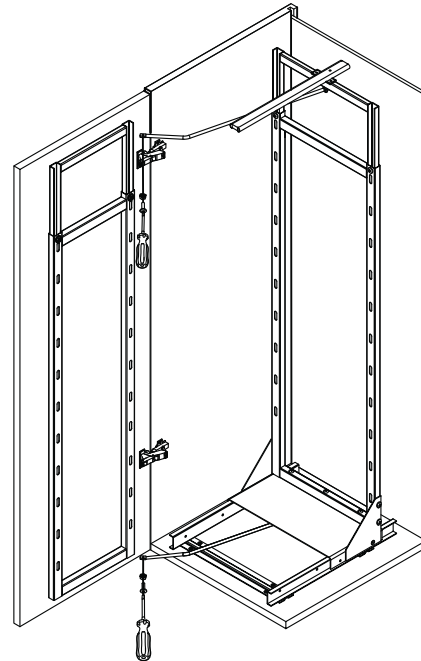

2/M5
2/M5x20

E-1