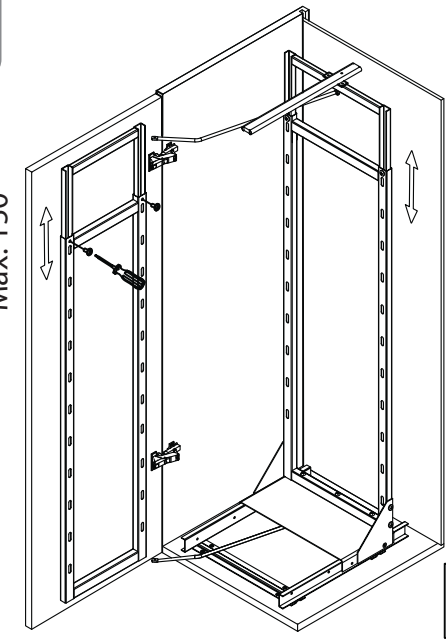

A-1

A-2

B-1

A (mm)	C (mm)
275	450
425	600

B-2

B-3

B-4

Product Code		Basket	W x D x H (mm)	C (mm)
Wire	Wooden			
S-1221-	S-1241-	4	380 x 510 x 1250-1400	450
S-1222-	S-1242-	4	530 x 510 x 1250-1400	600
S-1223-	S-1243-	5	380 x 510 x 1400-1550	450
S-1224-	S-1244-	5	530 x 510 x 1400-1550	600
S-1225-	S-1245-	5	380 x 510 x 1550-1700	450
S-1226-	S-1246-	5	530 x 510 x 1550-1700	600
S-1227-	S-1247-	6	380 x 510 x 1700-1850	450
S-1228-	S-1248-	6	530 x 510 x 1700-1850	600
S-1229-	S-1249-	6	380 x 510 x 1850-2000	450
S-1230-	S-1250-	6	530 x 510 x 1850-2000	600

D-1

6/3,5x16

D-2

Max: 150

2/M5x20

C-1

B (mm)	C (mm)
265	450
415	600

D-3