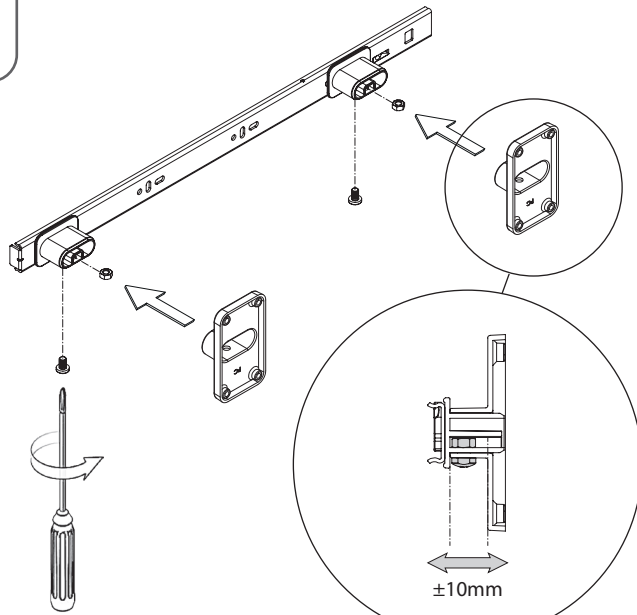

- TELESKOPIK RAYLI ALÜMİ ÇOK AMAÇLI SEPET MONTAJ ŞEMASI (TAVAN BAĞLANTI)
- WIRE SHELF WITH TELESCOPIC RAIL MOUNTING INSTRUCTIONS (TOP MOUNTING)

A-1

B-1

top view

C (mm)	X (mm)
400	288
450	338
500	388
550	438
600	488
700	588
800	688
900	788

C-1

D-1

A-1

B-1

side view

top view

C (mm)	Y (mm)
400	min. 355 - max. 375
450	min. 405 - max. 425
500	min. 455 - max. 475
550	min. 505 - max. 525
600	min. 555 - max. 575
700	min. 655 - max. 675
800	min. 755 - max. 775
900	min. 855 - max. 875