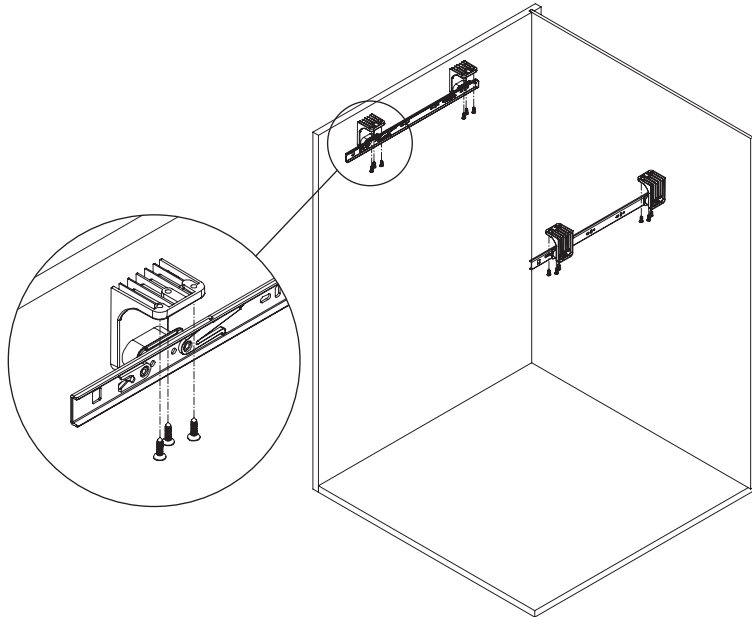

- TELESKOPIK RAYLI ALÜMİ ÇOK AMAÇLI SEPET MONTAJ ŞEMASI (TAVAN BAĞLANTI)
- WIRE SHELF WITH TELESCOPIC RAIL MOUNTING INSTRUCTIONS (TOP MOUNTING)

A-1

B-1

top view

C (mm)	X (mm)
400	288
450	338
500	388
550	438
600	488
700	588
800	688
900	788

C-1

D-1

A-1

B-1

side view

top view

C (mm)	Y (mm)
400	min. 355 - max. 375
450	min. 405 - max. 425
500	min. 455 - max. 475
550	min. 505 - max. 525
600	min. 555 - max. 575
700	min. 655 - max. 675
800	min. 755 - max. 775
900	min. 855 - max. 875