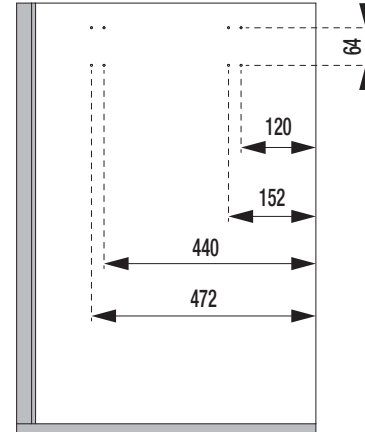

C-1

D-1

A-1

B-1

side view

top view

C (mm)	Y (mm)
400	min. 355 - max. 375
450	min. 405 - max. 425
500	min. 455 - max. 475
550	min. 505 - max. 525
600	min. 555 - max. 575
700	min. 655 - max. 675
800	min. 755 - max. 775
900	min. 855 - max. 875