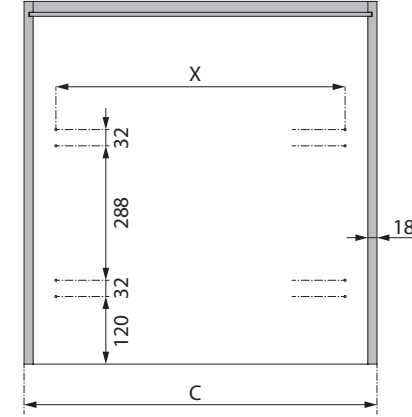

- TELESKOPIK RAYLI ALÜMİ ÇOK AMAÇLI SEPET MONTAJ ŞEMASI (TAVAN BAĞLANTI)
- WIRE SHELF WITH TELESCOPIC RAIL MOUNTING INSTRUCTIONS (TOP MOUNTING)

A-1

B-1

top view

C (mm)	X (mm)
400	288
450	338
500	388
550	438
600	488
700	588
800	688
900	788

C-1

D-1

A-1

B-1

side view

top view

C (mm)	Y (mm)
400	min. 355 - max. 375
450	min. 405 - max. 425
500	min. 455 - max. 475
550	min. 505 - max. 525
600	min. 555 - max. 575
700	min. 655 - max. 675
800	min. 755 - max. 775
900	min. 855 - max. 875