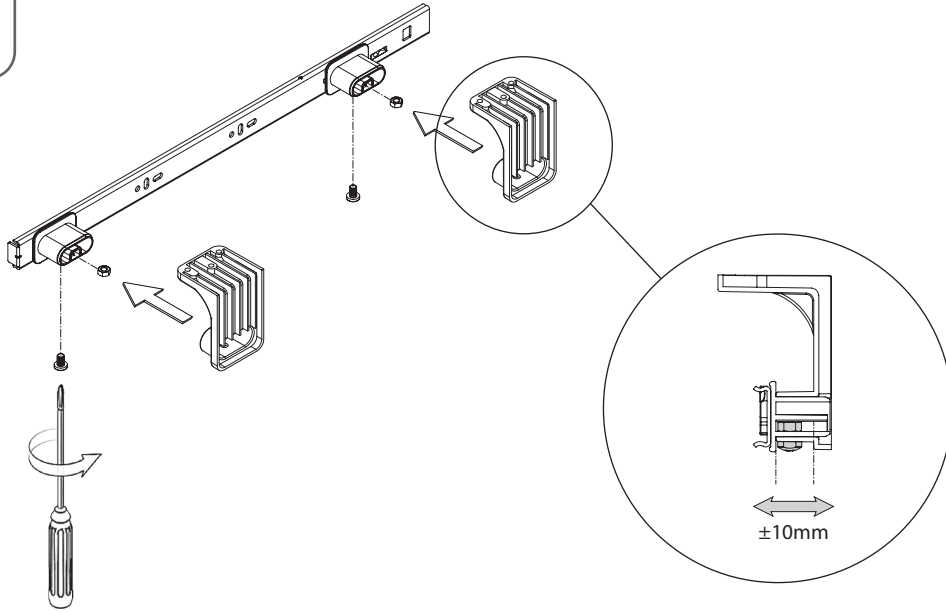

- TELESKOPIK RAYLI ALÜMİ ÇOK AMAÇLI SEPET MONTAJ ŞEMASI (TAVAN BAĞLANTI)
- WIRE SHELF WITH TELESCOPIC RAIL MOUNTING INSTRUCTIONS (TOP MOUNTING)

A-1

B-1

top view

C (mm)	X (mm)
400	288
450	338
500	388
550	438
600	488
700	588
800	688
900	788

C-1

D-1

A-1

B-1

side view

top view

C (mm)	Y (mm)
400	min. 355 - max. 375
450	min. 405 - max. 425
500	min. 455 - max. 475
550	min. 505 - max. 525
600	min. 555 - max. 575
700	min. 655 - max. 675
800	min. 755 - max. 775
900	min. 855 - max. 875