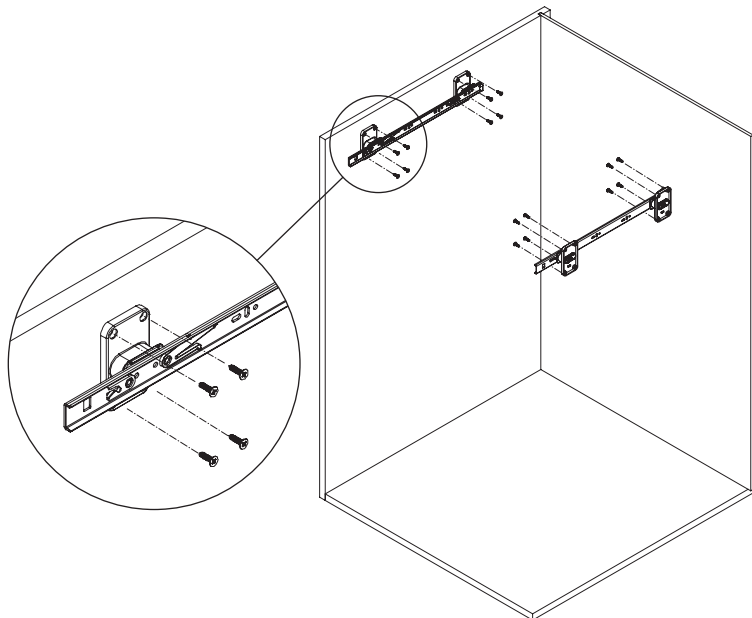

C (mm)	Y (mm)
400	min. 355 - max. 375
450	min. 405 - max. 425
500	min. 455 - max. 475
550	min. 505 - max. 525
600	min. 555 - max. 575
700	min. 655 - max. 675
800	min. 755 - max. 775
900	min. 855 - max. 875

C-1