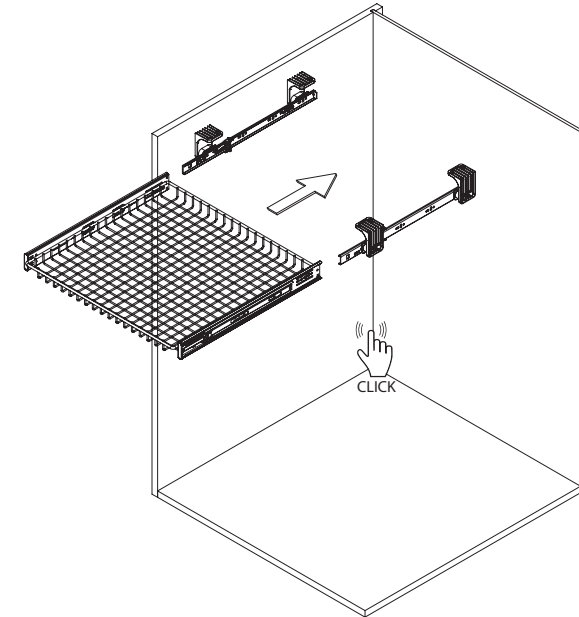

- TELESKOPIK RAYLI ALÜMİ ÇOK AMAÇLI SEPET MONTAJ ŞEMASI (TAVAN BAĞLANTI)
- WIRE SHELF WITH TELESCOPIC RAIL MOUNTING INSTRUCTIONS (TOP MOUNTING)

A-1

B-1

top view

C (mm)	X (mm)
400	288
450	338
500	388
550	438
600	488
700	588
800	688
900	788

C-1

D-1

A-1

B-1

side view

top view

C (mm)	Y (mm)
400	min. 355 - max. 375
450	min. 405 - max. 425
500	min. 455 - max. 475
550	min. 505 - max. 525
600	min. 555 - max. 575
700	min. 655 - max. 675
800	min. 755 - max. 775
900	min. 855 - max. 875