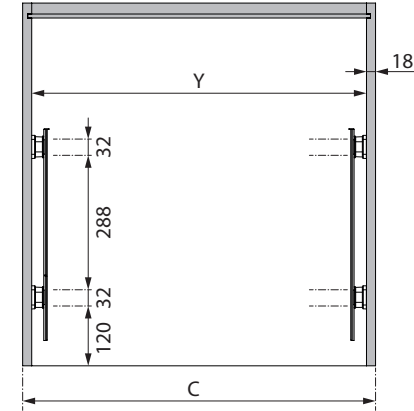

C-1

D-1

A-1

B-1

side view

top view

C (mm)	Y (mm)
400	min. 355 - max. 375
450	min. 405 - max. 425
500	min. 455 - max. 475
550	min. 505 - max. 525
600	min. 555 - max. 575
700	min. 655 - max. 675
800	min. 755 - max. 775
900	min. 855 - max. 875