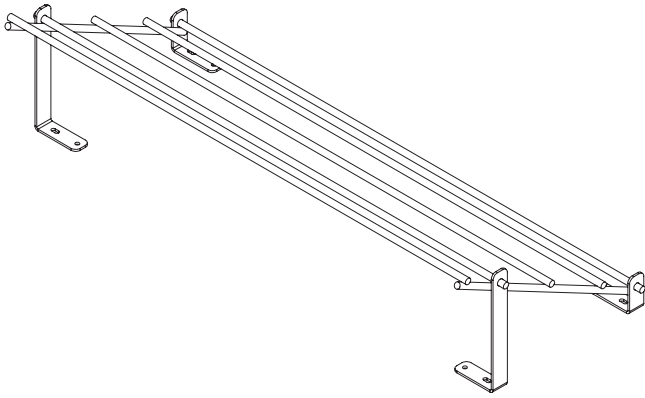

- TEK RAFLI KAPAĞA MONTE AYAKKABILIK MONTAJ ŞEMASI
- SHOE HOLDER WITH ONE SHELVES MOUNTED TO LID MOUNTING INSTRUCTIONS

A-1

A(mm)	B(mm)
600	437,5
700	537,5
800	637,5
900	737,5

B-1

B-2

C-1

8x
3,5x16

D-1