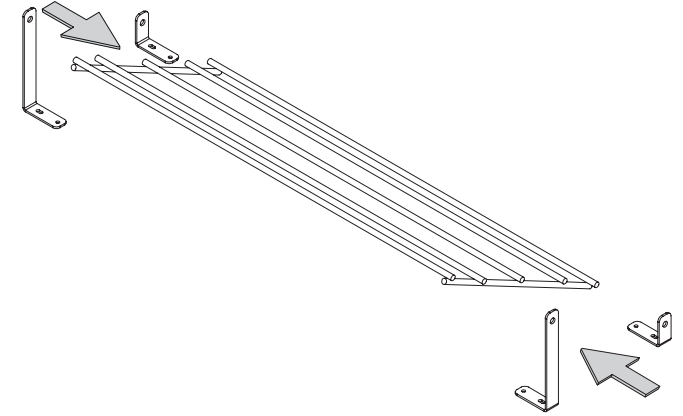

- TEK RAFLI KAPAĞA MONTE AYAKKABILIK MONTAJ ŞEMASI
- SHOE HOLDER WITH ONE SHELVES MOUNTED TO LID MOUNTING INSTRUCTIONS

A-1

A(mm)	B(mm)
600	437,5
700	537,5
800	637,5
900	737,5

B-1

B-2

C-1

8x
3,5x16

D-1