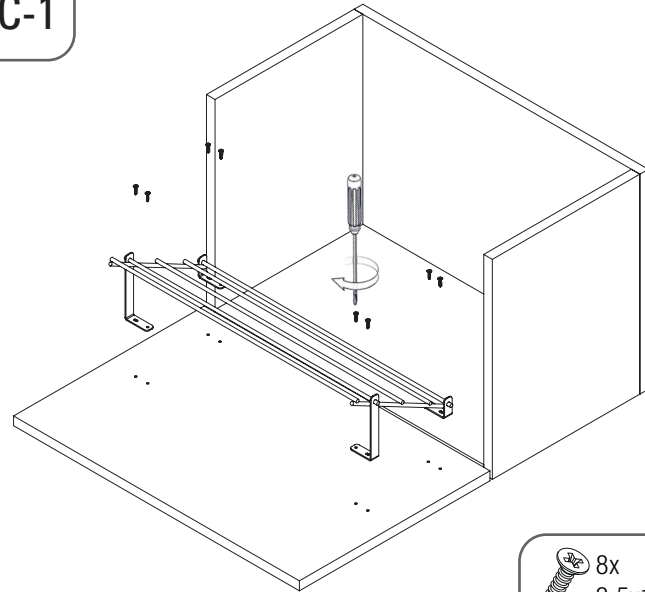

- TEK RAFLI KAPAĞA MONTE AYAKKABILIK MONTAJ ŞEMASI
- SHOE HOLDER WITH ONE SHELVES MOUNTED TO LID MOUNTING INSTRUCTIONS

A-1

A(mm)	B(mm)
600	437,5
700	537,5
800	637,5
900	737,5

B-1

B-2

C-1

8x
3,5x16

D-1