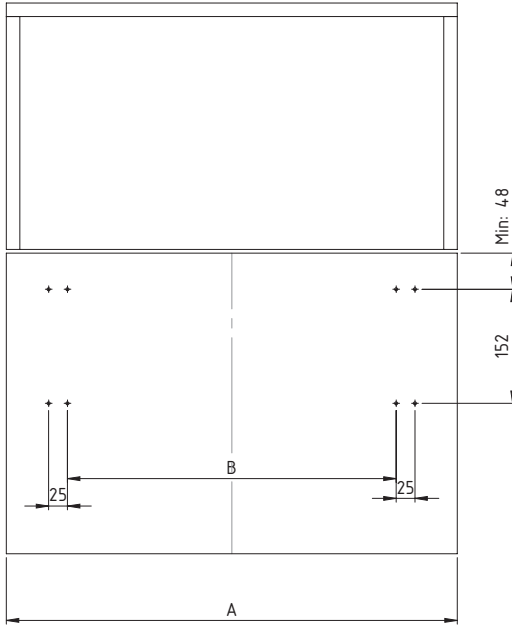

- TEK RAFLI KAPAĞA MONTE AYAKKABILIK MONTAJ ŞEMASI
- SHOE HOLDER WITH ONE SHELVES MOUNTED TO LID MOUNTING INSTRUCTIONS

A-1

A(mm)	B(mm)
600	437,5
700	537,5
800	637,5
900	737,5

B-1

B-2

C-1

8x
3,5x16

D-1