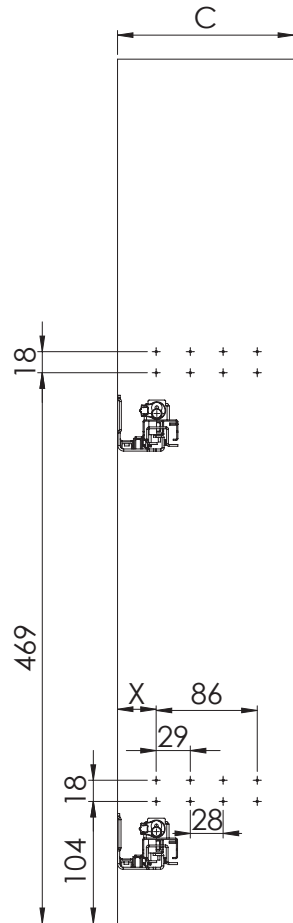

F-1

G-1

PRODUCT CODE		C	X
WIRE	WOODEN		
S-2521	S-2641	150	33

H-1

8x  
3,5x16

J-1

4x  
M6x10 YHB

K-1

4x  
M6x10 YSB

A-1

B-1

6x  
3,5x16

C-1

4x  
M5 Nut4x  
M5x10 YHB

D-1

E-1

4x  
M5x7 YSB

- GİZLİ RAYLI HAVLU ASKILI ŞİŞELİK (ÇİFT AÇILIM) MONTAJ ŞEMASI (SAĞ)
- BOTTLE/TOWEL HOLDER WITH UNDERMOUNT RAIL (FULL EXTENSION) MOUNTING INSTRUCTIONS (RIGHT)

F-1

G-1

PRODUCT CODE		C	X
WIRE	WOODEN		
S-2522	S-2642	150	33

H-1

8x  
3,5x16

J-1

4x  
M6x10 YHB

K-1

4x  
M6x10 YSB